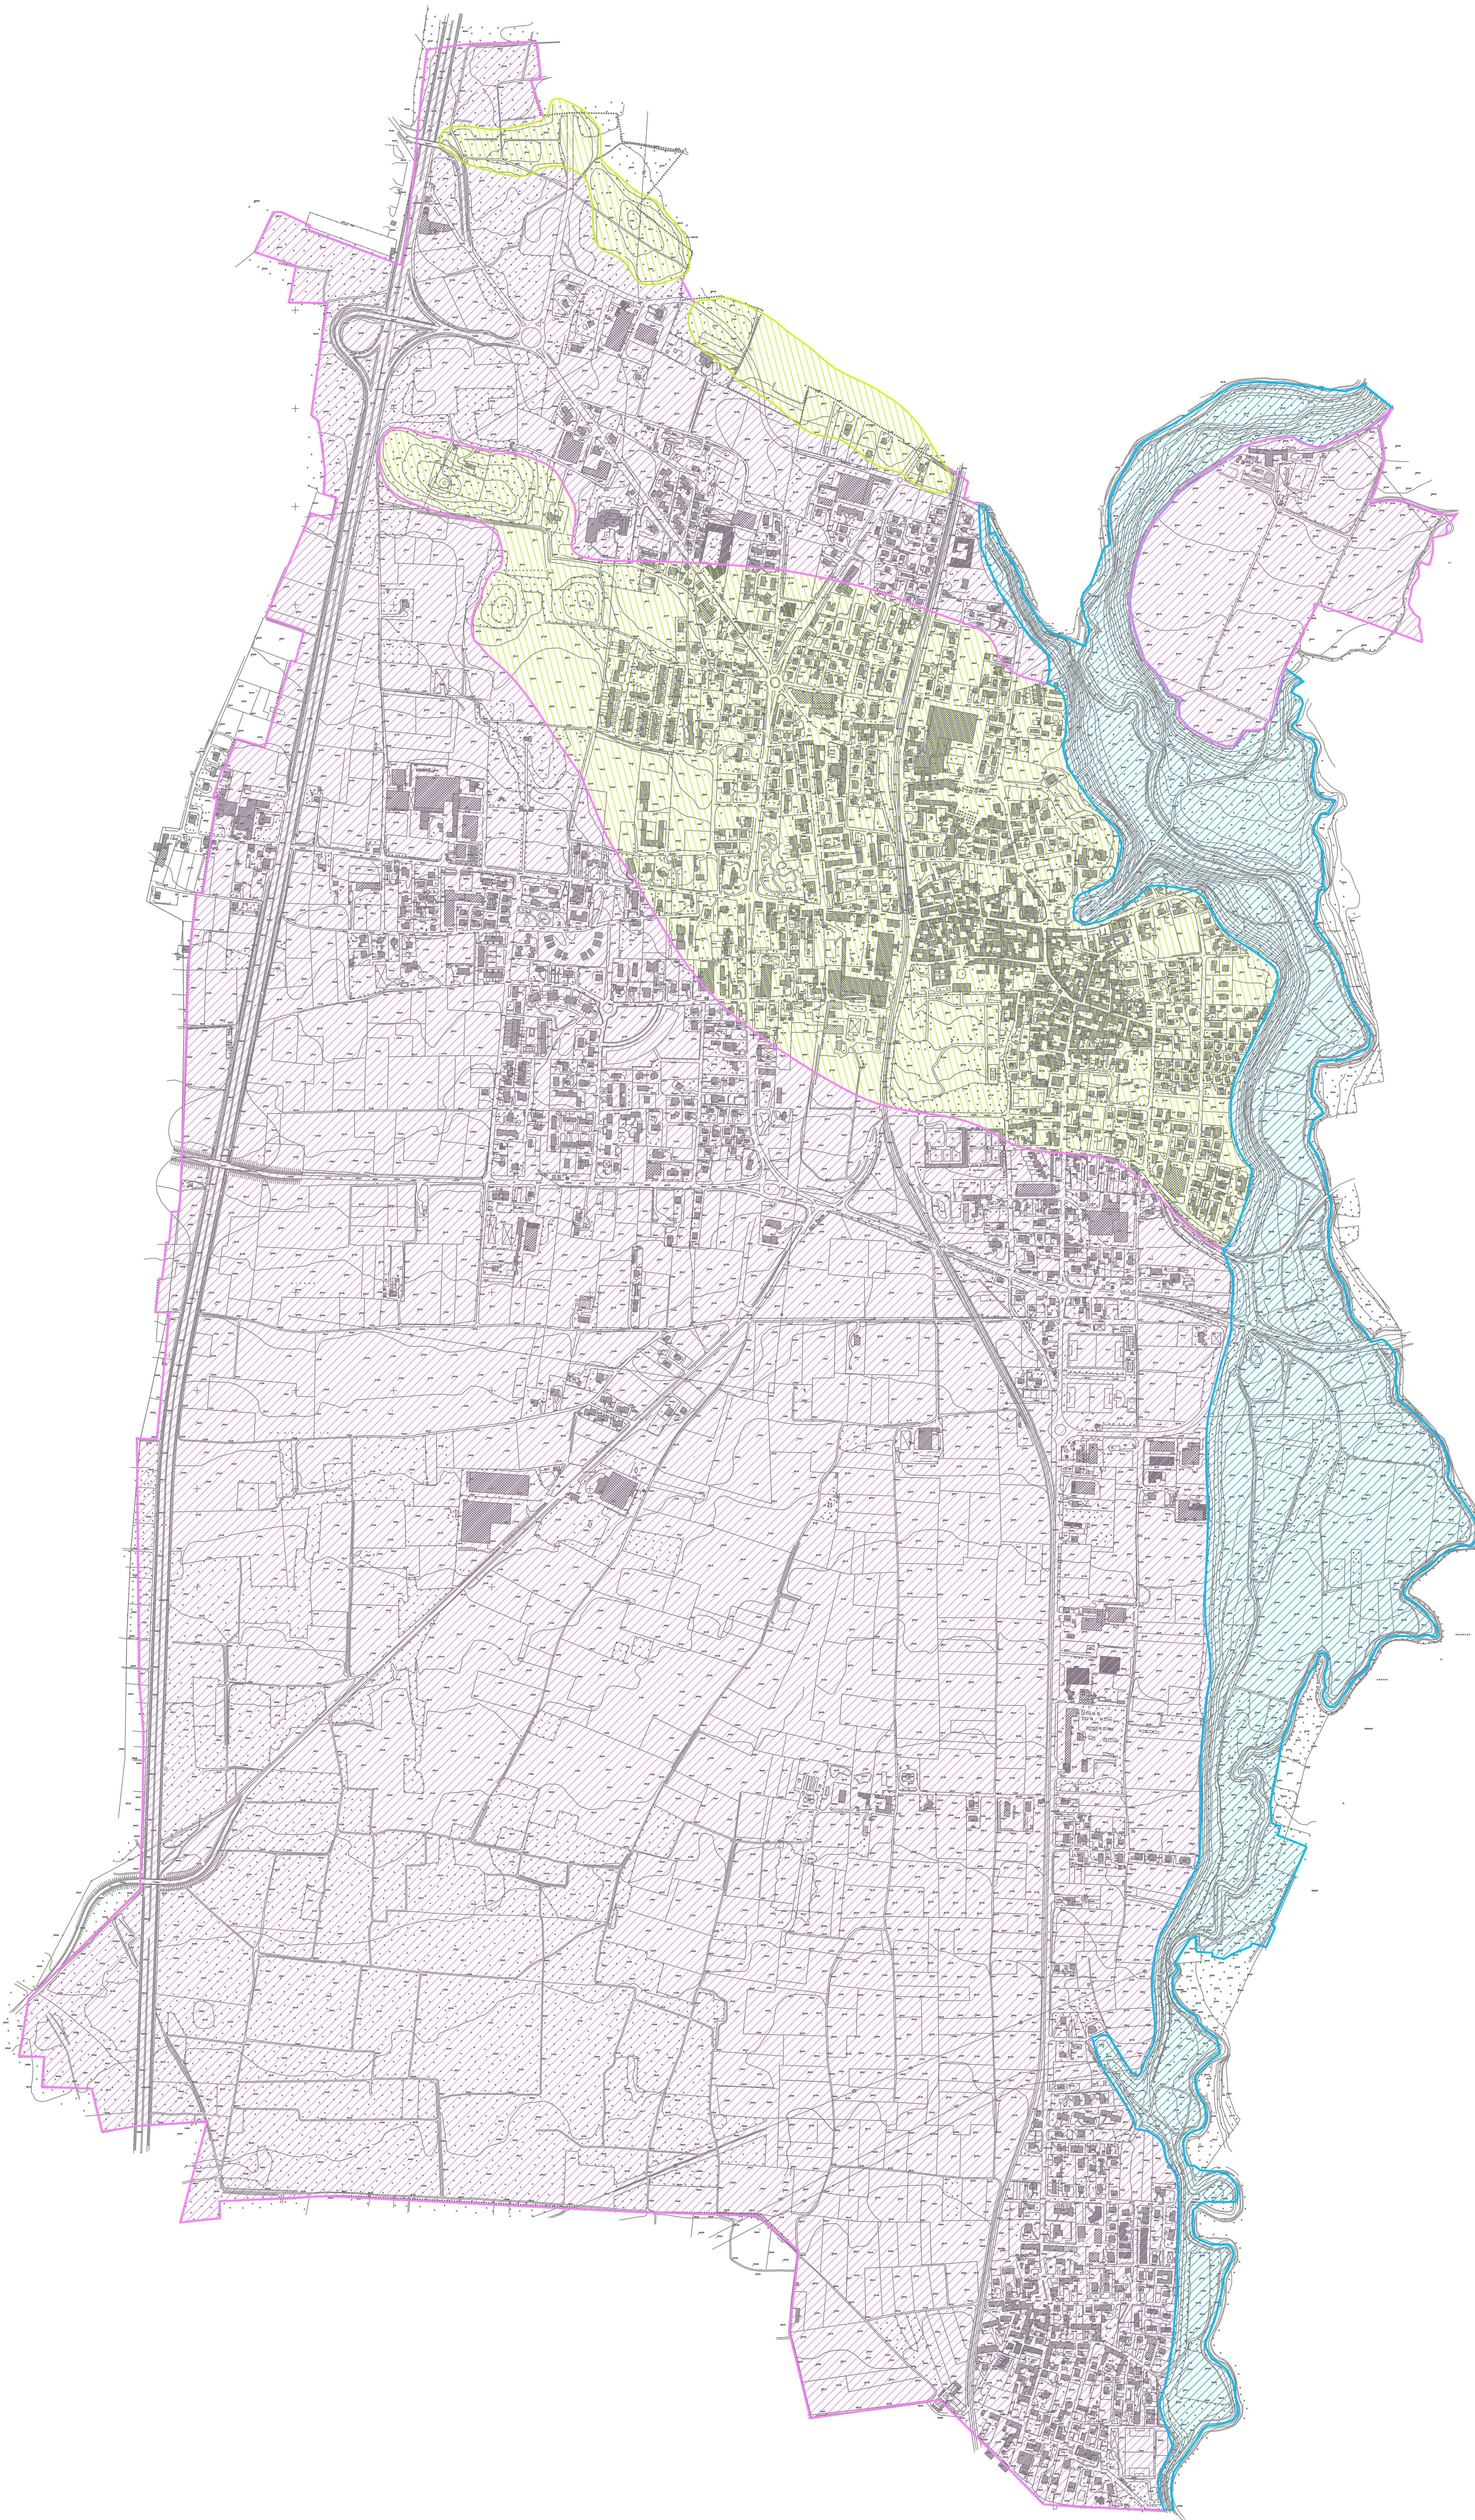

LEGENDA:

 Unità sedimentaria post glaciale

 Unità di Muselle

 Unità di Lomazzo

Comune di
Lomazzo
Provincia di Como

**PIANO DI GOVERNO DEL TERRITORIO
COMPONENTE GEOLOGICA
IDROGEOLOGICA E SISMICA**
(ai sensi della d.g.r. 30.11.11, n. IX/2616)

tavola
1a
1:5.000

Carta geologica
(Documento di Piano)

Il responsabile del settore